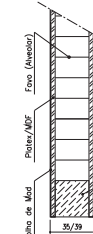

Modelo IC 311

Ref.ª 35mm

AGLOMERADO

P.0026

P.0095

PLATEX

P.0019

P.0020

ALVEOLAR

P.0257

P.0018

Ref.ª 39mm

AGLOMERADO

P.0418

P.0066

PLATEX

P.0107

Ref.ª 16mm

P.0164

P.0165

BL 1VTT/1VTC/1VTL/1VPT

P.0066

P.0168

BL 3VPT/3VPC/3VPL/4VTT/4VTC/4VTL